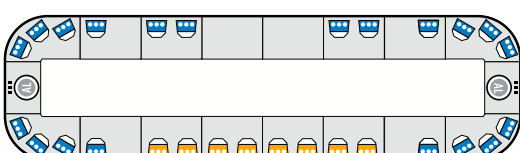

Legend Serie 2059007

2404.43 €

(32) Solaris LED Module - ECE-blau - 2 x (2) Takedown Lights - (2) Alley Lights - permanentes Montage-Kit - ohne Controller (BCT2006-01, BCT2006-02 oder BCT2006-03)

↔	↗	↑	∇	ⓔ
1130	284	64	12	R65 CL2, 2006/28/EC