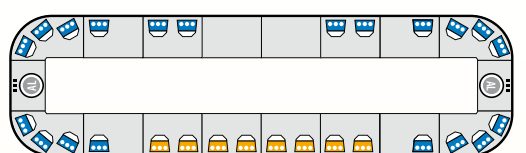

Legend Serie LGD45 BB 4TD AL SM8 8LE CM

2404.43 €

(32) Solaris LED Module - ECE-blau - 2 x (2) Takedown Lights - (2) Alley Lights - permanentes Montage-Kit - ohne Controller (BCT2006-01, BCT2006-02 oder BCT2006-03)

↔	↗	↑	∇	ⓔ
1130	284	64	12	R65 CL2, 2006/28/EC