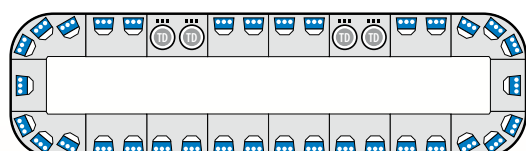

Legend Serie 2059004

2404.43 €

(34) Solaris LED Module - ECE-blau - 2 x (2) Takedown Lights - permanentes Montage-Kit - ohne Controller (BCT2006-05 oder BCT2006-06)

↔	↗	↑	∇	ⓔ
1130	284	64	12	R65 CL2, 2006/28/EC