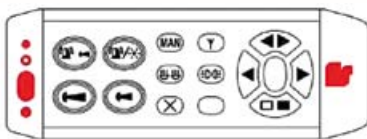

BCT2000-Serie

148.95 €

BCT2015-02

BCT2015-02 - Funktionen: Hauptsignalisation / Cruise Light Funktion - Sirene (Stadt-/Landschaltung) - Alarmschaltung (Hauptsignalisation + Sirene) - Manuell - Radiowiederholung - Take Down Lights - Alley Lights - Stop Leuchte - deaktivieren Zusatzrelais CanBus Sirene - SignalMaster Controller: Sequenz rechts, Sequenz links, Mitte/außen Sequenz, Mitte/außen Flashing Mode

BCT500-Serie

333.60 €

BCT500 CB

BCT500 CB - Funktionen: Hauptsignalisation / Cruise Light Funktion - Take Down Lights
(13) Taster - incl. Mikrofon