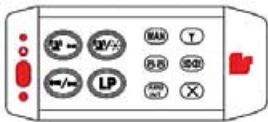

BCT2000-Serie

133.47 €

BCT2010-02

BCT2010-02 - Funktionen: Hauptsignalisation / Cruise Light Funktion - Sirene (Stadt-/Landschaltung) - Alarmschaltung (Hauptsignalisation + Sirene) - Manuell - Radiowiederholung - Take Down Lights - Alley Lights - Stop Leuchte - gelbe Heckleuchten - deaktivieren Zusatzrelais CanBus Sirene