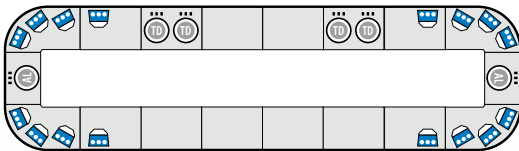

Legend Serie 2059003

1592.97 €

2 x (8) Solaris LED Module - ECE-blau - 2 x (2) Takedown Lights - (2) Alley Lights - permanentes Montage-Kit - ohne Controller (BCT2006-01, BCT2006-02 oder BCT2006-03)

↔	↗	↑	∇	ⓔ
1130	284	64	12	R65 CL2, 2006/28/EC