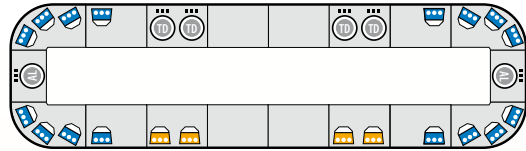

Legend Serie 2059002

1795.83 €

2 x (8) Solaris LED Module - ECE-blau - 2 x (2) Takedown Lights - (2) Alley Lights - (2) x 2 Heck Solaris LED Module - gelb - permanentes Montage-Kit - ohne Controller (BCT2010-01)

↔	↗	↑	∇	ⓔ
1130	284	64	12	R65 CL2, 2006/28/EC