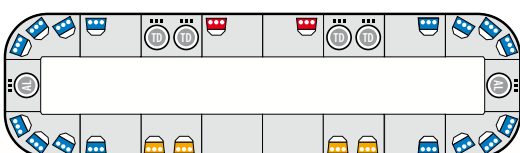

Legend Serie 2059005

1897.26 €

2 x (10) Solaris LED Module - ECE-blau - 2 x (2) Takedown Lights - (2) Alley Lights - (2) Front Solaris LED Module - rot - (2) x 2 Heck Solaris LED Module - gelb - permanentes Montage-Kit - ohne Controller (BCT2010-02)

↔	↗	↑	∇	ⓔ
1130	284	64	12	R65 CL2, 2006/28/EC