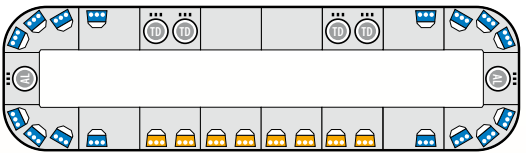

Legend Serie 2059006

1998.70 €

2 x (8) Solaris LED Module - ECE-blau - 2 x (2) Takedown Lights - (2) Alley Lights - SignalMaster (8) Solaris LED Module - gelb - permanentes Montage-Kit - ohne Controller (BCT2015-01)

↔	↗	↑	∇	ⓔ
1130	284	64	12	R65 CL2, 2006/28/EC