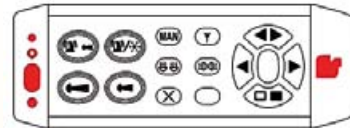

BCT2000-Serie

133.47 €

BCT2010-02

BCT2010-02 - Funktionen: Hauptsignalisation / Cruise Light Funktion - Sirene (Stadt-/Landschaltung) - Alarmschaltung (Hauptsignalisation + Sirene) - Manuell - Radiowiederholung - Take Down Lights - Alley Lights - Stop Leuchte - gelbe Heckleuchten - deaktivieren Zusatzrelais CanBus Sirene

BCT2000-Serie

148.95 €

BCT2015-01

BCT2015-01 - Funktionen: Hauptsignalisation / Cruise Light Funktion - Sirene (Stadt-/Landschaltung) - Alarmschaltung (Hauptsignalisation + Sirene) - Manuell - Radiowiederholung - Take Down Lights - Alley Lights - deaktivieren Zusatzrelais CanBus Sirene - SignalMaster Controller: Sequenz rechts, Sequenz links, Mitte/außen Sequenz, Mitte/außen Flashing Mode