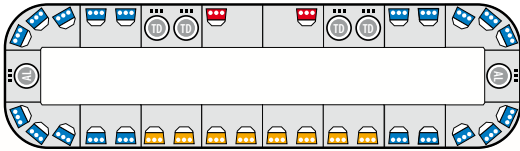

www.compoint-fahrzeugbau.de

Konfigurieren Sie Ihr eigenes Warnbalken-System

 **LIGHTBAR
CONFIGURATOR™**
www.lightbarconfigurator.eu

Legend Solaris ROC

Legend Serie 2059001

2302.99 €

2 x (10) Solaris LED Module - ECE-blau - 2 x (2) Takedown Lights - (2) Alley Lights - (2) Solaris LED Module - rot (Frontseite) - SignalMaster (8) Solaris LED Module - gelb - permanentes Montage-Kit - ohne Controller (BCT2015-02)