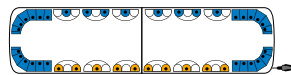

Aurum SM CT - 1130

2061049

2 x 2 Solaris LED Module mit je 6 LED's - 2 x 4 Solaris LED
- 2 x 5 Solaris LED - gelb: Warmmodus - Roof Connector und permanentes Montage-Kit - Analog Anschluss

© R65, R10

↔	↗	↑	⏻
1130	284	64	12/24