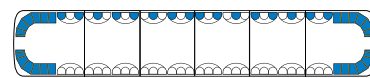

Aurum - 1549

2061081

2 x 2 Solaris LED Module mit je 6 LED's - 2 x 8 Solaris LED - ECE-blau - inkl. Kabelbaum 4.5m und permanentes Montage-Kit - Analog Anschluss

© R65, R10

↔	↗	↑	⏻
1549	284	64	12/24

READY TO GO!

Ihr AURUM mit...