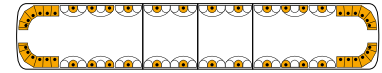

Aurum Full - 1549

2061009

2 x 2 Solaris LED Module mit je 6 LED's - 2 x 12 Solaris LED - ECE-gelb - integrierte Elektronik - inkl. Kabelbaum 4.5m und permanetes Montage-Kit

© R65, R10

↔	↷	↑	⏻
1549	284	64	12/24