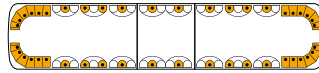

© R65, R10

↔	↷	↑	⏻
1130	284	64	12/24

Aurum Full - 1346

2061005

2 x 2 Solaris LED Module mit je 6 LED's - 2 x 10 Solaris LED - ECE-gelb - integrierte Elektronik - inkl. Kabelbaum 4.5m und permanetes Montage-Kit