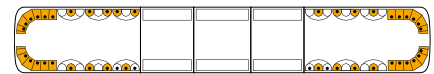

Aurum - 1778

2061002

2 x 2 Solaris LED Module mit je 6 LED's - 2 x 8 Solaris LED - ECE-gelb - beleuchtetes Mittelteil 3 x 200mm - integrierte Elektronik - incl. Kabelbaum 4.5m und permanetes Montage-Kit

© R65, R10

↔	↷	↑	⏻
1778	284	64	12/24