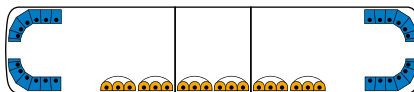

↔	↗	↑	⏻
1346	284	64	12/24

AURUM

Ein ausgezeichnetes Preis-Leistungs-Verhältnis

Solaris LED

Aurum - 1346 WARNING

2061179

2 x 2 Solaris LED Module mit je 6 LED's - 2 x 9 Solaris LED - gelb: Warmmodus - Roof Connector und permanentes Montage-Kit - Analog Anschluss