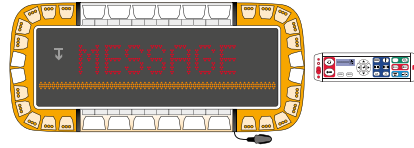

© R65 CL2, 2009/19/EC

↔	↗	↑	⏻
1140	500	84	12

€ 5314.98

TS5000 SM - 1140

2058021

20 Module blau - SignalMaster 6 - 4 take down lights weiß und 2 x 2 alley lights weiß - elektrisch aufklappbarer Anhaltesignalgeber (LED - rot) - Heckrichtung - SignalMasterfunktion Heckpanel - gelb - Roof Connector CT19 - permanentes Montage-Kit - inkl. BCT3000 Controller

© R65 CL2, 2009/19/EC

↔	↗	↑	⏻
1140	500	84	12

€ 6237.56

TS5000 Front/Heck - 1140

2058033

20 Module blau - SignalMaster 6 - 4 take down lights weiß und 2 x 2 alley lights weiß - elektrisch aufklappbarer Anhaltesignalgeber (LED) - Frontrichtung - rot - Heckrichtung - gelb - SignalMasterfunktion Heckpanel - gelb - Roof Connector CT19 - permanentes Montage-Kit - inkl. BCT3000 Controller

© R65 CL2, 2009/19/EC

↔	↗	↑	⏻
1140	500	84	12

€ 7590.03

TS5000 Basic - 1140

2058025

20 Module gelb - elektrisch aufklappbarer Anhaltesignalgeber (LED - rot) - Heckrichtung - SignalMasterfunktion Heckpanel - gelb - Roof Connector CT19 - permanentes Montage-Kit - inkl. BCT3000 Controller