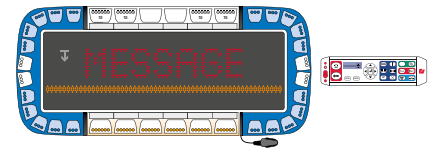

© R65 CL2, 2009/19/EC

↔	↗	↑	⏻
1140	500	84	12

€ 5782.99

TS5000 Basic - 1140

2058017

20 Module blau - 2 take down lights - weiß - 2 x 2 alley lights - weiß - elektrisch aufklappbarer Anhaltesignalgeber (LED - rot) - Heckrichtung - SignalMasterfunktion Heckpanel - gelb - Roof Connector CT19 - permanentes Montage-Kit - inkl. BCT3000 Controller

© R65 CL2, 2009/19/EC

↔	↗	↑	⏻
1140	500	84	12

€ 5314.98

TS5000 SM - 1140

2058021

20 Module blau - SignalMaster 6 - 4 take down lights weiß und 2 x 2 alley lights weiß - elektrisch aufklappbarer Anhaltesignalgeber (LED - rot) - Heckrichtung - SignalMasterfunktion Heckpanel - gelb - Roof Connector CT19 - permanentes Montage-Kit - inkl. BCT3000 Controller