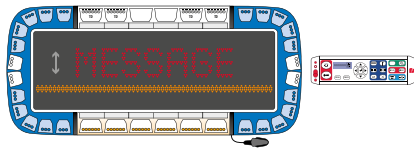

© R65 CL2, 2009/19/EC

↔	↗	↑	⏻
1140	500	84	12

€ 5314.98

TS5000 SM - 1140

2058021

20 Module blau - SignalMaster 6 - 4 take down lights weiß und 2 x 2 alley lights weiß - elektrisch aufklappbarer Anhaltesignalgeber (LED - rot) - Heckrichtung - SignalMasterfunktion Heckpanel - gelb - Roof Connector CT19 - permanentes Montage-Kit - inkl. BCT3000 Controller

© R65 CL2, 2009/19/EC

↔	↗	↑	⏻
1140	500	84	12

€ 6237.56

TS5000 Front/Heck - 1140

2058033

20 Module blau - SignalMaster 6 - 4 take down lights weiß und 2 x 2 alley lights weiß - elektrisch aufklappbarer Anhaltesignalgeber (LED) - Frontrichtung - rot - Heckrichtung - gelb - SignalMasterfunktion Heckpanel - gelb - Roof Connector CT19 - permanentes Montage-Kit - inkl. BCT3000 Controller