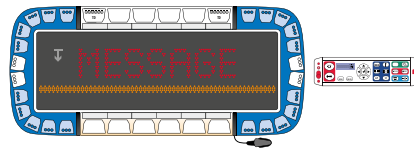

Er ist perfekt, um die Verkehrsteilnehmer auf einen Vorfall oder ein außergewöhnliches Ereignis im Verkehr aufmerksam zu machen.

Dank seiner erhöhten Position und der angepassten Abmessungen ist das Message Panel auch aus großer Entfernung deutlich sichtbar.

Es kann während der Fahrt bis zu einer Geschwindigkeit von 180 km/h schnell aus- und eingeklappt werden, um bei einem Einsatz schnell reagieren zu können.

TS5000 Power - 1140

2058015

20 Module blau - 8 Erweiterung Module blau - elektrisch aufklappbarer Anhaltesignalgeber (LED - rot) - Heckrichtung - SignalMasterfunktion Heckpanel - gelb - Roof Connector CT19 - permanentes Montage-Kit - inkl. BCT3000 Controller

© R65 CL2, 2009/19/EC

↔	↗	↑	⏻
1140	500	84	12

€ 5782.99

TS5000 Basic - 1140

2058017

20 Module blau - 2 take down lights - weiß - 2 x 2 alley lights - weiß - elektrisch aufklappbarer Anhaltesignalgeber (LED - rot) - Heckrichtung - SignalMasterfunktion Heckpanel - gelb - Roof Connector CT19 - permanentes Montage-Kit - inkl. BCT3000 Controller

© R65 CL2, 2009/19/EC

↔	↗	↑	⏻
1140	500	84	12

€ 5314.98

TS5000 SM - 1140

2058021

20 Module blau - SignalMaster 6 - 4 take down lights weiß und 2 x 2 alley lights weiß - elektrisch aufklappbarer Anhaltesignalgeber (LED - rot) - Heckrichtung - SignalMasterfunktion Heckpanel - gelb - Roof Connector CT19 - permanentes Montage-Kit - inkl. BCT3000 Controller