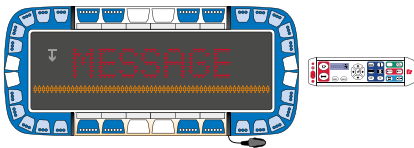

Er ist perfekt, um die Verkehrsteilnehmer auf einen Vorfall oder ein außergewöhnliches Ereignis im Verkehr aufmerksam zu machen.

Dank seiner erhöhten Position und der angepassten Abmessungen ist das Message Panel auch aus großer Entfernung deutlich sichtbar.

Es kann während der Fahrt bis zu einer Geschwindigkeit von 180 km/h schnell aus- und eingeklappt werden, um bei einem Einsatz schnell reagieren zu können.

TS5000 Power - 1140

2058015

20 Module blau - 8 Erweiterung Module blau - elektrisch aufklappbarer Anhaltesignalgeber (LED - rot) - Heckrichtung - SignalMasterfunktion Heckpanel - gelb - Roof Connector CT19 - permanentes Montage-Kit - inkl. BCT3000 Controller