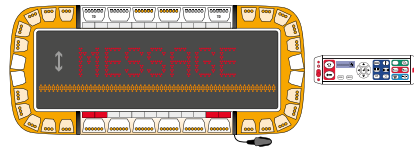

TS5000 Dubbel A - 1140

2058037

20 Module gelb - elektrisch aufklappbarer Anhaltesignalgeber (LED - gelb) - Front- und Heckrichtung - Signal-Masterfunktion Heckpanel - gelb - Roof Connector CT19 - permanentes Montage-Kit - inkl. BCT3000 Controller

© R65 CL2, 2009/19/EC

↔	↗	↑	Ⓜ
1140	500	84	12

€ **6252.94**

TS5000 Full R - 1140

2058043

20 Module gelb - SignalMaster 6- 2 Module rot - 2 take down lights weiß - 2 Module weiß - 2 Module gelb - elektrisch aufklappbarer Anhaltesignalgeber (LED - rot) - Front- und Heckrichtung - SignalMasterfunktion Heckpanel - gelb - Roof Connector CT19 - permanentes Montage-Kit - inkl. BCT3000 Controller