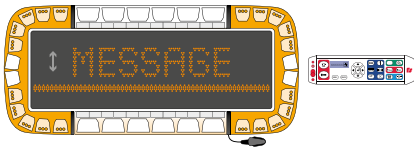

© R65 CL2, 2009/19/EC

↔	↗	↑	⏻
1140	500	84	12

€ 4900.47

TS5000 Dubbel R - 1140

2058032

20 Module gelb - elektrisch aufklappbarer Anhaltesignalgeber (LED - rot) - Front- und Heckrichtung - SignalMasterfunktion Heckpanel - gelb - Roof Connector CT19 - permanentes Montage-Kit - inkl. BCT3000 Controller

TS5000 Dubbel A - 1140

2058037

20 Module gelb - elektrisch aufklappbarer Anhaltesignalgeber (LED - gelb) - Front- und Heckrichtung - Signal-Masterfunktion Heckpanel - gelb - Roof Connector CT19 - permanentes Montage-Kit - inkl. BCT3000 Controller